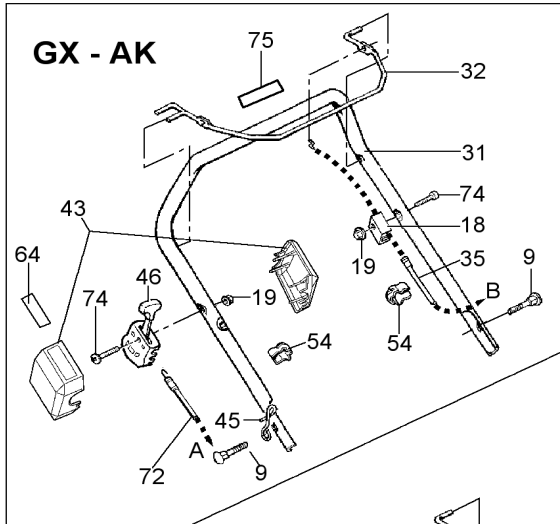

GT 53 - GX 52 - GX 53 - AK 53

RICAMBI ORIGINALI

MA.RI.NA.

GT 53 - GX 52 - GX 53 - AK 53

POS.	CODICE	I	F	D	GB	E	GT 53	GX 52	GX 53	AK 53
1	CP025040	VITE AUTOF.	VIS	SCHRAUBE	SCREW	TORNILLO	2			
2	CP030830	VITE TE	VIS	SCHRAUBE	SCREW	TORNILLO	3	3	3	3
3	CP032813	RONDELLA	RONDELLE	SCHEIBE	WASHER	ARANDELA	4	4	4	4
4	CP032913	RONDELLA	RONDELLE	SCHEIBE	WASHER	ARANDELA	2	2	2	2
5	CP034615	RIVETTO	RIVET	NIET	RIVET	CLAVO	4	4	4	4
6	CP037406	CHIAVETTA	CLAVETTE	SCHLÜSSELCHEN	WOODRUFF KEY	CHAVETA	1	1	1	1
7	CP038227	CUSCINETTO 12X27	ROULEMENT	KUGELLAGER	BALL BEARING	COJINETE	8	8	8	8
8	CP040835	VITE TTQST	VIS	SCHRAUBE	SCREW	TORNILLO	2	2	2	2
9	CP040850	VITE TTQST	VIS	SCHRAUBE	SCREW	TORNILLO	2	4	4	4
10	CP040875	VITE TTQST	VIS	SCHRAUBE	SCREW	TORNILLO	2			
11	CP052001.02	CHASSIS	CARTER	GEHÄUSE	DECK	CHASIS		1		
11	CP053001	CHASSIS	CARTER	GEHÄUSE	DECK	CHASIS	1			
11	CP053001.02	CHASSIS	CARTER	GEHÄUSE	DECK	CHASIS			1	
11	CP053001.03	CHASSIS	CARTER	GEHÄUSE	DECK	CHASIS				1
12	CP053013	LAMA	LAME	MESSER	BLADE	CUCHILLA	1	1	1	1
13	CP053048	ASSALE ANT	AXE AVANT	VORDERACHSE	FRONT AXLE	EJE ANTERIOR	1	1	1	1
14	CP053053	ASSALE POS	AXE ARRIERE	HINTERACHSE	REAR AXLE	EJE POSTERIOR	1	1	1	1
15	CP053063	TIRANTE ASSALE	BARRE	GESTÄNGE	LINK ROD	TIRANTE EJE	1	1	1	1
16	CP050106	RUOTA 180	ROUE	RAD	WHEEL	RUEDA		2	2	2
16	CP050108	RUOTA 180	ROUE	RAD	WHEEL	RUEDA	2			
17	CP050128	COPRIRUOTA 180	CACHE MOYEU	RADDECKUNG	HUB CAP	TAPA RUEDA	2	2	2	2
18	CP042216	BLOCCETTO CAVO	ATTACHE CABLE FRE	KABELBESCHWERER	CLIP	FIJADOR CABLE	1	1	1	1
19	CP042806	DADO	ÉCROU	MUTTER	KNOB	ESPARRAGO	2	2	2	2
20	CP042808	DADO	ÉCROU	MUTTER	KNOB	ESPARRAGO	7	7	7	7
21	CP045713	TAPPO	COUVERCLE	KAPPE	CAP	TAPA	1	1	1	1
22	CP045722	TAPPO	COUVERCLE	KAPPE	CAP	TAPA	4	2	2	2
24	CP045911	MOLLA A TAZZA	RONDELLE	SCHEIBE	WASHER	MUELLE	1	1	1	1
25	CP046606	RITEGNO	CLIP	RÜCKHALT	RETAINER	ANILLO CLIP	1	1	1	1
26	CP046607	RITEGNO	CLIP	RÜCKHALT	RETAINER	ANILLO CLIP	3	3	3	3
27	CP046608	RITEGNO	CLIP	RÜCKHALT	RETAINER	ANILLO CLIP	1	1	1	1
28	CP047018	PARASASSI	DEFLECTEUR	DEFLEKTOR	REAR DOOR	DEFLETOR	1	1	1	1
29	CP047033	MANICO INF.	GUIDON	STIEL	HANDLE	MANILLAR	1	1	1	1
30	CP047034	MANICO INF.	GUIDON	STIEL	HANDLE	MANILLAR	1	1	1	1
31	CP047042	MANICO SUP.	GUIDON	STIEL	HANDLE	MANILLAR		1	1	1
32	CP047071	LEVA FRENO	LEVIER FREIN	STANGE	LEVER	LEVA		1	1	1
33	CP053078	TELAIO CESTO	ATTELAGE	GRASFANGRAHMEN	FRAME	ARMAZON SACO	1	1	1	1
34	CP053083	TELA CESTO BIANCA	SAC RAMASSEUR	GRASFANGSACK	GRASS BAG	SACO TELA	1			1
34	CP053083.05	TELA CESTO NERA	SAC RAMASSEUR	GRASFANGSACK	GRASS BAG	SACO TELA		1	1	
35	?-TAB-FR	CAVO FRENO	CABLE FREIN	KABEL	CABLE	CABLE	1	1	1	1
36	CP047191	MOLLA	RESSORT	FEDER	SPRING	MUELLE	1	1	1	1
37	CP047192	MOLLA	RESSORT	FEDER	SPRING	MUELLE	1	1	1	1
38	CP050192	MOLLA PARASASSI	RESSORT	FEDER	SPRING	MUELLE	1	1	1	1
39	CP053203	ASTINA	AXE PIVOT	STANGE	HINGE PIN	EJE DEFLECTOR	1	1	1	1
40	CP047212	SUPPORTO ASSALE	SUPPORT	ACHSELAGER	SUPPORT	SOPORTE	1	1	1	1
41	CP047213	SUPPORTO ASSALE	SUPPORT	ACHSELAGER	SUPPORT	SOPORTE	1	1	1	1
42	CP047214	SUPPORTO ASSALE	SUPPORT	ACHSELAGER	SUPPORT	SOPORTE	2	2	2	2
43	CP047220	COPRIACCELERATOR	BOITE	GETRIEBE	GEAR BOX	CAJA		1	1	1
44	CP047236	CAPPUCCIO	CACHE MOYEU	KAPPE	HOOD	POMO	1	1	1	1
45	CP047242	GANCIO FUNE AVV.	PORTE CABLE	KABELHALTER	CABLE SUPPORT	FIJADOR CABLE	1	1	1	1
46	CP047250	COMANDO ACCELER	LEVIER	STANGE	THROTTLE LEVER	LEVA	1	1	1	1
47	CP047255	LEVA ALZO	LEVIER	STANGE	LEVER	LEVA ALTURAS	1	1	1	1
48	CP047267	PERNO	GOUJON	ZAPPEN	PIN	PERNO	1	1	1	1
49	CP050043	MANICO SUP.	GUIDON	STIEL	HANDLE	MANILLAR				
50	CP050071	LEVA FRENO	LEVIER FREIN	STANGE	LEVER	LEVA	1			
51	CP050110	RUOTA 200	ROUE	RAD	WHEEL	RUEDA		2	2	2
51	CP050112	RUOTA 200	ROUE	RAD	WHEEL	RUEDA	2			
52	CP050130	COPRIRUOTA 200	CACHE MOYEU	RADDECKUNG	HUB CAP	TAPA RUEDA	2	2	2	2
53	CP050212	REGOLATORE MANIC	REGLAGE DE GUIDON	STIELREGULATOR	HANDLE REGULATOR	REGULADOR MANIL	4			
54	CP050222	FERMACAVO	ATTACHE CABLE	KABELBESCHWERER	CLIP	FIJADOR CABLE	2	2	2	2
55	CP050228	POMOLO MANICO	ÉCROU	GRIFF	KNOB HANDLE	POMO MANILLAR	4	4	4	4
56	CP050230	RONDELLA	RONDELLE	SCHEIBE	WASHER	ARANDELA	4	4	4	4
57	CP050233	RONDELLA	RONDELLE	SCHEIBE	WASHER	ARANDELA	2	2	2	2
58	CP053250	RONDELLA	RONDELLE	SCHEIBE	WASHER	ARANDELA	1	1	1	1
60	CP050965	VITE LAMA 10.9	VIS 10.9	SCHRAUBE 10.9	SCREW 10.9	TORNILLO 10.9	1	1	1	1
61	CP053273	MOZZO LAMA 22	PORTE LAME	MESSERHALTER	BLADE ADAPTOR	PORTA CUCHILLA	1	1	1	1
63	CP053710	DECALCO	DECALQUE	ETIKETTE	DECAL	CARTEL	1			
64	CP053713	DECALCO	DECALQUE	ETIKETTE	DECAL	CARTEL		1	1	1
65	CP053715	DECALCO	DECALQUE	ETIKETTE	DECAL	CARTEL		1	1	1
66	CP053728	DECALCO	DECALQUE	ETIKETTE	DECAL	CARTEL	1			
67	CP053729	DECALCO	DECALQUE	ETIKETTE	DECAL	CARTEL	1			
68	CP053802	DECALCO	DECALQUE	ETIKETTE	DECAL	CARTEL	1	1	1	1
69	CP053806	DECALCO	DECALQUE	ETIKETTE	DECAL	CARTEL	1	1	1	1
70	CP053813	DECALCO	DECALQUE	ETIKETTE	DECAL	CARTEL	1	1	1	1
71	CP053861	DECALCO GALAXY	DECALQUE	ETIKETTE	DECAL	CARTEL		1	1	
71	CP053910	DECALCO	DECALQUE	ETIKETTE	DECAL	CARTEL	1			
71	CP053849	DECALCO	DECALQUE	ETIKETTE	DECAL	CARTEL				1
72	?-TAB-AC	CAVO ACCELERATOR	CABLE GAZ	KABEL	CABLE	CABLE	1	1	1	1
73	CP056226	COPRIACCELERATOR	BOITE	GETRIEBE	GEAR BOX	CAJA	1			
74	CP060640	VITE TC	VIS	SCHRAUBE	SCREW	TORNILLO	2	2	2	2
75	CP053842	DECALCO	DECALQUE	ETIKETTE	DECAL	CARTEL	1	1	1	1