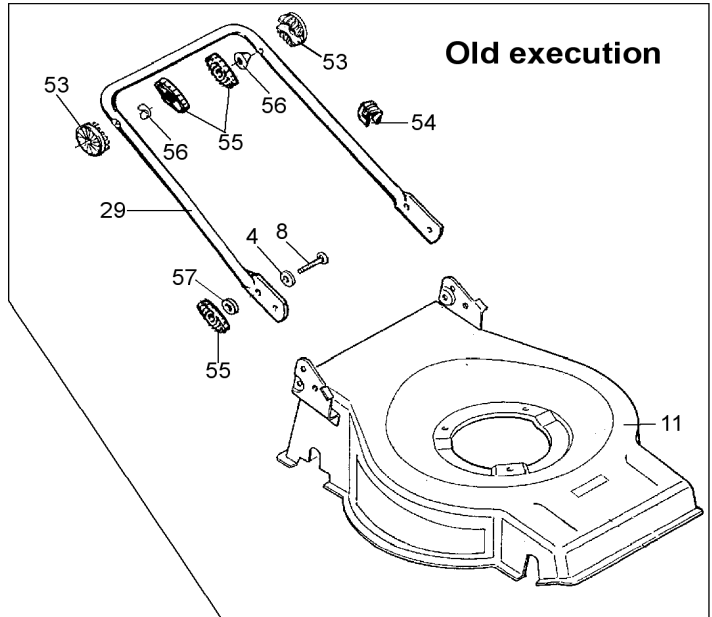

GT 53 - GX 52 - GX 53 - AK 53

RICAMBI ORIGINALI

MA.RI.NA.

GT 53 - GX 52 - GX 53 - AK 53

POS.	CODICE	I	F	D	GB	E	GT 53	GX 52	GX 53	AK 53
1	CP025040	VITE AUTOF.	VIS	SCHRAUBE	SCREW	TORNILLO	2			
2	CP030830	VITE TE	VIS	SCHRAUBE	SCREW	TORNILLO	3	3	3	3
3	CP032813	RONDELLA	RONDELLE	SCHEIBE	WASHER	ARANDELA	4	4	4	4
4	CP032913	RONDELLA	RONDELLE	SCHEIBE	WASHER	ARANDELA	2	2	2	2
5	CP034615	RIVETTO	RIVET	NIET	RIVET	CLAVO	4	4	4	4
6	CP037406	CHIAVETTA	CLAVETTE	SCHLÜSSELCHEN	WOODRUFF KEY	CHAVETA	1	1	1	1
7	CP038227	CUSCINETTO 12X27	ROULEMENT	KUGELLAGER	BALL BEARING	COJINETE	8	8	8	8
8	CP040835	VITE TTQST	VIS	SCHRAUBE	SCREW	TORNILLO	2	2	2	2
9	CP040850	VITE TTQST	VIS	SCHRAUBE	SCREW	TORNILLO	2	4	4	4
10	CP040875	VITE TTQST	VIS	SCHRAUBE	SCREW	TORNILLO	2			
11	CP052001.02	CHASSIS	CARTER	GEHÄUSE	DECK	CHASIS		1		
11	CP053001	CHASSIS	CARTER	GEHÄUSE	DECK	CHASIS	1			
11	CP053001.02	CHASSIS	CARTER	GEHÄUSE	DECK	CHASIS			1	
11	CP053001.03	CHASSIS	CARTER	GEHÄUSE	DECK	CHASIS				1
12	CP053013	LAMA	LAME	MESSER	BLADE	CUCHILLA	1	1	1	1
13	CP053048	ASSALE ANT	AXE AVANT	VORDERACHSE	FRONT AXLE	EJE ANTERIOR	1	1	1	1
14	CP053053	ASSALE POS	AXE ARRIERE	HINTERACHSE	REAR AXLE	EJE POSTERIOR	1	1	1	1
15	CP053063	TIRANTE ASSALE	BARRE	GESTÄNGE	LINK ROD	TIRANTE EJE	1	1	1	1
16	CP050106	RUOTA 180	ROUE	RAD	WHEEL	RUEDA		2	2	2
16	CP050108	RUOTA 180	ROUE	RAD	WHEEL	RUEDA	2			
17	CP050128	COPRIRUOTA 180	CACHE MOYEU	RADDECKUNG	HUB CAP	TAPA RUEDA	2	2	2	2
18	CP042216	BLOCCETTO CAVO	ATTACHE CABLE FRE	KABELBESCHWERER	CLIP	FIJADOR CABLE	1	1	1	1
19	CP042806	DADO	ÉCROU	MUTTER	KNOB	ESPARRAGO	2	2	2	2
20	CP042808	DADO	ÉCROU	MUTTER	KNOB	ESPARRAGO	7	7	7	7
21	CP045713	TAPPO	COUVERCLE	KAPPE	CAP	TAPA	1	1	1	1
22	CP045722	TAPPO	COUVERCLE	KAPPE	CAP	TAPA	4	2	2	2
24	CP045911	MOLLA A TAZZA	RONDELLE	SCHEIBE	WASHER	MUELLE	1	1	1	1
25	CP046606	RITEGNO	CLIP	RÜCKHALT	RETAINER	ANILLO CLIP	1	1	1	1
26	CP046607	RITEGNO	CLIP	RÜCKHALT	RETAINER	ANILLO CLIP	3	3	3	3
27	CP046608	RITEGNO	CLIP	RÜCKHALT	RETAINER	ANILLO CLIP	1	1	1	1
28	CP047018	PARASASSI	DEFLECTEUR	DEFLEKTOR	REAR DOOR	DEFLETOR	1	1	1	1
29	CP047033	MANICO INF.	GUIDON	STIEL	HANDLE	MANILLAR	1	1	1	1
30	CP047034	MANICO INF.	GUIDON	STIEL	HANDLE	MANILLAR	1	1	1	1
31	CP047042	MANICO SUP.	GUIDON	STIEL	HANDLE	MANILLAR		1	1	1
32	CP047071	LEVA FRENO	LEVIER FREIN	STANGE	LEVER	LEVA		1	1	1
33	CP053078	TELAIO CESTO	ATTELAGE	GRASFANGRAHMEN	FRAME	ARMAZON SACO	1	1	1	1
34	CP053083	TELA CESTO BIANCA	SAC RAMASSEUR	GRASFANGSACK	GRASS BAG	SACO TELA	1			1
34	CP053083.05	TELA CESTO NERA	SAC RAMASSEUR	GRASFANGSACK	GRASS BAG	SACO TELA		1	1	
35	?-TAB-FR	CAVO FRENO	CABLE FREIN	KABEL	CABLE	CABLE	1	1	1	1
36	CP047191	MOLLA	RESSORT	FEDER	SPRING	MUELLE	1	1	1	1
37	CP047192	MOLLA	RESSORT	FEDER	SPRING	MUELLE	1	1	1	1
38	CP050192	MOLLA PARASASSI	RESSORT	FEDER	SPRING	MUELLE	1	1	1	1
39	CP053203	ASTINA	AXE PIVOT	STANGE	HINGE PIN	EJE DEFLECTOR	1	1	1	1
40	CP047212	SUPPORTO ASSALE	SUPPORT	ACHSELAGER	SUPPORT	SOPORTE	1	1	1	1
41	CP047213	SUPPORTO ASSALE	SUPPORT	ACHSELAGER	SUPPORT	SOPORTE	1	1	1	1
42	CP047214	SUPPORTO ASSALE	SUPPORT	ACHSELAGER	SUPPORT	SOPORTE	2	2	2	2
43	CP047220	COPRIACCELERATOR	BOITE	GETRIEBE	GEAR BOX	CAJA		1	1	1
44	CP047236	CAPPUCCIO	CACHE MOYEU	KAPPE	HOOD	POMO	1	1	1	1
45	CP047242	GANCIO FUNE AVV.	PORTE CABLE	KABELHALTER	CABLE SUPPORT	FIJADOR CABLE	1	1	1	1
46	CP047250	COMANDO ACCELER	LEVIER	STANGE	THROTTLE LEVER	LEVA	1	1	1	1
47	CP047255	LEVA ALZO	LEVIER	STANGE	LEVER	LEVA ALTURAS	1	1	1	1
48	CP047267	PERNO	GOUJON	ZAPPEN	PIN	PERNO	1	1	1	1
49	CP050043	MANICO SUP.	GUIDON	STIEL	HANDLE	MANILLAR				
50	CP050071	LEVA FRENO	LEVIER FREIN	STANGE	LEVER	LEVA	1			
51	CP050110	RUOTA 200	ROUE	RAD	WHEEL	RUEDA		2	2	2
51	CP050112	RUOTA 200	ROUE	RAD	WHEEL	RUEDA	2			
52	CP050130	COPRIRUOTA 200	CACHE MOYEU	RADDECKUNG	HUB CAP	TAPA RUEDA	2	2	2	2
53	CP050212	REGOLATORE MANIC	REGLAGE DE GUIDON	STIELREGULATOR	HANDLE REGULATOR	REGULADOR MANIL	4			
54	CP050222	FERMACAVO	ATTACHE CABLE	KABELBESCHWERER	CLIP	FIJADOR CABLE	2	2	2	2
55	CP050228	POMOLO MANICO	ÉCROU	GRIFF	KNOB HANDLE	POMO MANILLAR	4	4	4	4
56	CP050230	RONDELLA	RONDELLE	SCHEIBE	WASHER	ARANDELA	4	4	4	4
57	CP050233	RONDELLA	RONDELLE	SCHEIBE	WASHER	ARANDELA	2	2	2	2
58	CP053250	RONDELLA	RONDELLE	SCHEIBE	WASHER	ARANDELA	1	1	1	1
60	CP050965	VITE LAMA 10.9	VIS 10.9	SCHRAUBE 10.9	SCREW 10.9	TORNILLO 10.9	1	1	1	1
61	CP053273	MOZZO LAMA 22	PORTE LAME	MESSERHALTER	BLADE ADAPTOR	PORTA CUCHILLA	1	1	1	1
63	CP053710	DECALCO	DECALQUE	ETIKETTE	DECAL	CARTEL	1			
64	CP053713	DECALCO	DECALQUE	ETIKETTE	DECAL	CARTEL		1	1	1
65	CP053715	DECALCO	DECALQUE	ETIKETTE	DECAL	CARTEL		1	1	1
66	CP053728	DECALCO	DECALQUE	ETIKETTE	DECAL	CARTEL	1			
67	CP053729	DECALCO	DECALQUE	ETIKETTE	DECAL	CARTEL	1			
68	CP053802	DECALCO	DECALQUE	ETIKETTE	DECAL	CARTEL	1	1	1	1
69	CP053806	DECALCO	DECALQUE	ETIKETTE	DECAL	CARTEL	1	1	1	1
70	CP053813	DECALCO	DECALQUE	ETIKETTE	DECAL	CARTEL	1	1	1	1
71	CP053861	DECALCO GALAXY	DECALQUE	ETIKETTE	DECAL	CARTEL		1	1	
71	CP053910	DECALCO	DECALQUE	ETIKETTE	DECAL	CARTEL	1			
71	CP053849	DECALCO	DECALQUE	ETIKETTE	DECAL	CARTEL				1
72	?-TAB-AC	CAVO ACCELERATOR	CABLE GAZ	KABEL	CABLE	CABLE	1	1	1	1
73	CP056226	COPRIACCELERATOR	BOITE	GETRIEBE	GEAR BOX	CAJA	1			
74	CP060640	VITE TC	VIS	SCHRAUBE	SCREW	TORNILLO	2	2	2	2
75	CP053842	DECALCO	DECALQUE	ETIKETTE	DECAL	CARTEL	1	1	1	1