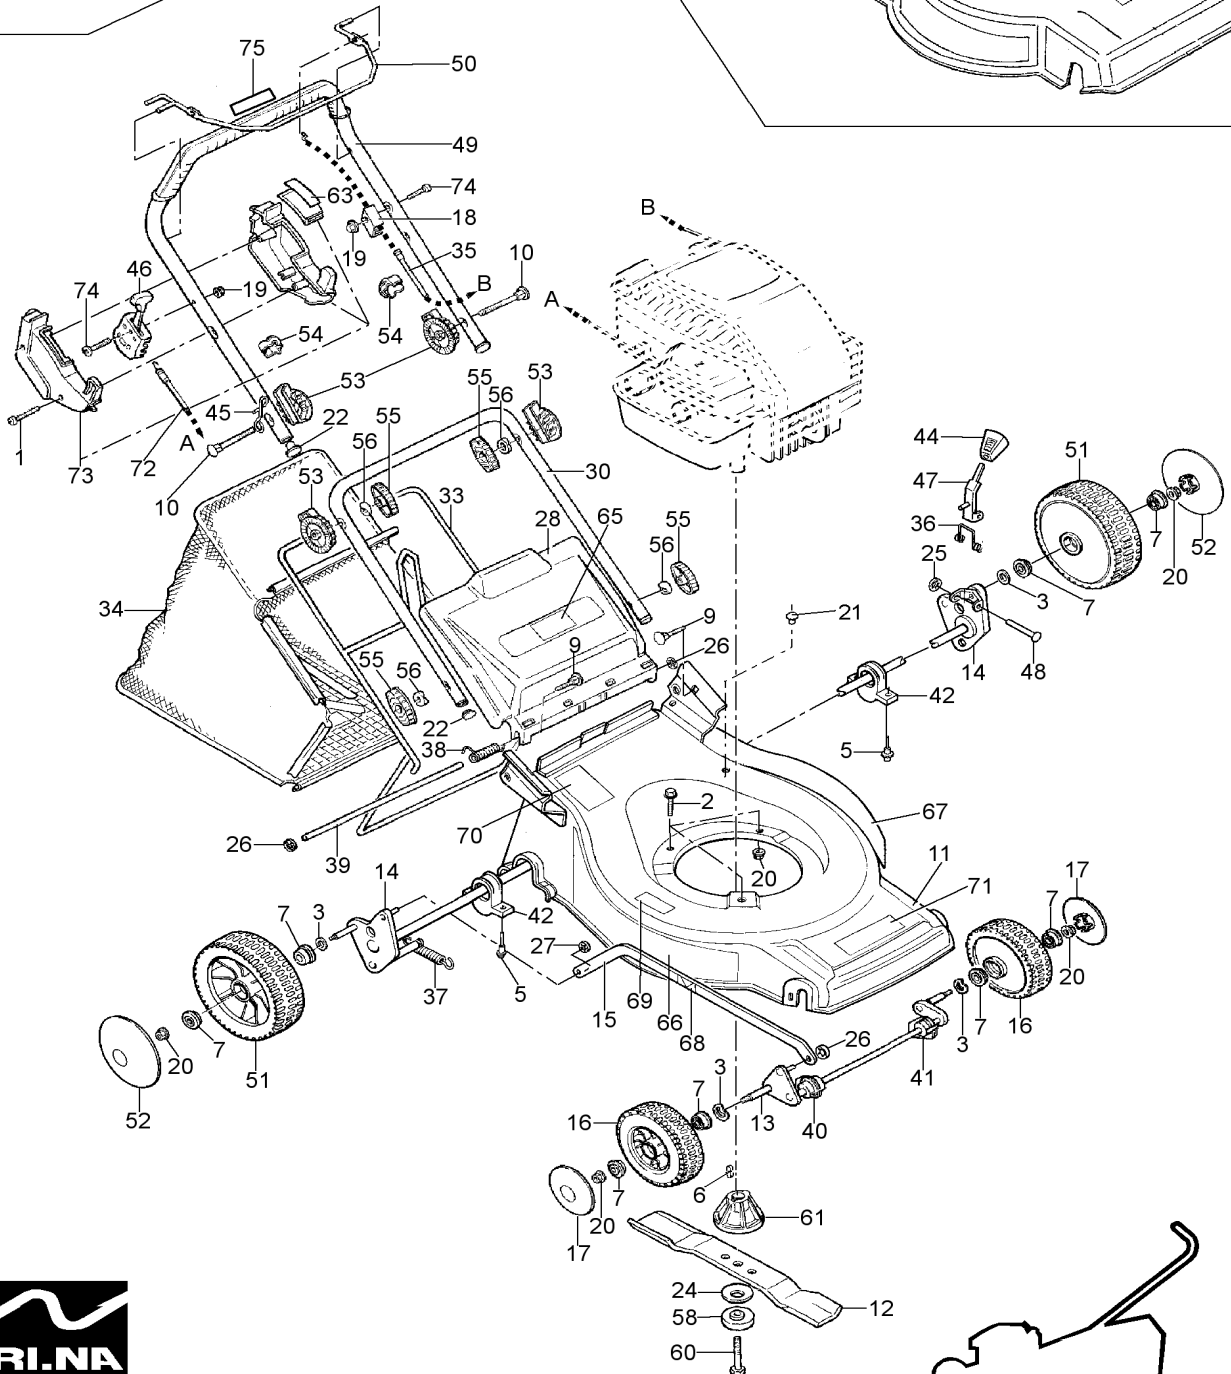

GT 53 - GX 52 - GX 53 - AK 53

RICAMBI ORIGINALI

MA.RI.NA.

GT 53 - GX 52 - GX 53 - AK 53

POS.	CODICE	I	F	D	GB	E	GT 53	GX 52	GX 53	AK 53
1	CP025040	VITE AUTOF.	VIS	SCHRAUBE	SCREW	TORNILLO	2			
2	CP030830	VITE TE	VIS	SCHRAUBE	SCREW	TORNILLO	3	3	3	3
3	CP032813	RONDELLA	RONDELLE	SCHEIBE	WASHER	ARANDELA	4	4	4	4
4	CP032913	RONDELLA	RONDELLE	SCHEIBE	WASHER	ARANDELA	2	2	2	2
5	CP034615	RIVETTO	RIVET	NIET	RIVET	CLAVO	4	4	4	4
6	CP037406	CHIAVETTA	CLAVETTE	SCHLÜSSELCHEN	WOODRUFF KEY	CHAVETA	1	1	1	1
7	CP038227	CUSCINETTO 12X27	ROULEMENT	KUGELLAGER	BALL BEARING	COJINETE	8	8	8	8
8	CP040835	VITE TTQST	VIS	SCHRAUBE	SCREW	TORNILLO	2	2	2	2
9	CP040850	VITE TTQST	VIS	SCHRAUBE	SCREW	TORNILLO	2	4	4	4
10	CP040875	VITE TTQST	VIS	SCHRAUBE	SCREW	TORNILLO	2			
11	CP052001.02	CHASSIS	CARTER	GEHÄUSE	DECK	CHASIS		1		
11	CP053001	CHASSIS	CARTER	GEHÄUSE	DECK	CHASIS	1			
11	CP053001.02	CHASSIS	CARTER	GEHÄUSE	DECK	CHASIS			1	
11	CP053001.03	CHASSIS	CARTER	GEHÄUSE	DECK	CHASIS				1
12	CP053013	LAMA	LAME	MESSER	BLADE	CUCHILLA	1	1	1	1
13	CP053048	ASSALE ANT	AXE AVANT	VORDERACHSE	FRONT AXLE	EJE ANTERIOR	1	1	1	1
14	CP053053	ASSALE POS	AXE ARRIERE	HINTERACHSE	REAR AXLE	EJE POSTERIOR	1	1	1	1
15	CP053063	TIRANTE ASSALE	BARRE	GESTÄNGE	LINK ROD	TIRANTE EJE	1	1	1	1
16	CP050106	RUOTA 180	ROUE	RAD	WHEEL	RUEDA		2	2	2
16	CP050108	RUOTA 180	ROUE	RAD	WHEEL	RUEDA	2			
17	CP050128	COPRIRUOTA 180	CACHE MOYEU	RADDECKUNG	HUB CAP	TAPA RUEDA	2	2	2	2
18	CP042216	BLOCCETTO CAVO	ATTACHE CABLE FRE	KABELBESCHWERER	CLIP	FIJADOR CABLE	1	1	1	1
19	CP042806	DADO	ÉCROU	MUTTER	KNOB	ESPARRAGO	2	2	2	2
20	CP042808	DADO	ÉCROU	MUTTER	KNOB	ESPARRAGO	7	7	7	7
21	CP045713	TAPPO	COUVERCLE	KAPPE	CAP	TAPA	1	1	1	1
22	CP045722	TAPPO	COUVERCLE	KAPPE	CAP	TAPA	4	2	2	2
24	CP045911	MOLLA A TAZZA	RONDELLE	SCHEIBE	WASHER	MUELLE	1	1	1	1
25	CP046606	RITEGNO	CLIP	RÜCKHALT	RETAINER	ANILLO CLIP	1	1	1	1
26	CP046607	RITEGNO	CLIP	RÜCKHALT	RETAINER	ANILLO CLIP	3	3	3	3
27	CP046608	RITEGNO	CLIP	RÜCKHALT	RETAINER	ANILLO CLIP	1	1	1	1
28	CP047018	PARASASSI	DEFLECTEUR	DEFLEKTOR	REAR DOOR	DEFLETOR	1	1	1	1
29	CP047033	MANICO INF.	GUIDON	STIEL	HANDLE	MANILLAR	1	1	1	1
30	CP047034	MANICO INF.	GUIDON	STIEL	HANDLE	MANILLAR	1	1	1	1
31	CP047042	MANICO SUP.	GUIDON	STIEL	HANDLE	MANILLAR		1	1	1
32	CP047071	LEVA FRENO	LEVIER FREIN	STANGE	LEVER	LEVA		1	1	1
33	CP053078	TELAIO CESTO	ATTELAGE	GRASFANGRAHMEN	FRAME	ARMAZON SACO	1	1	1	1
34	CP053083	TELA CESTO BIANCA	SAC RAMASSEUR	GRASFANGSACK	GRASS BAG	SACO TELA	1			1
34	CP053083.05	TELA CESTO NERA	SAC RAMASSEUR	GRASFANGSACK	GRASS BAG	SACO TELA		1	1	
35	?-TAB-FR	CAVO FRENO	CABLE FREIN	KABEL	CABLE	CABLE	1	1	1	1
36	CP047191	MOLLA	RESSORT	FEDER	SPRING	MUELLE	1	1	1	1
37	CP047192	MOLLA	RESSORT	FEDER	SPRING	MUELLE	1	1	1	1
38	CP050192	MOLLA PARASASSI	RESSORT	FEDER	SPRING	MUELLE	1	1	1	1
39	CP053203	ASTINA	AXE PIVOT	STANGE	HINGE PIN	EJE DEFLECTOR	1	1	1	1
40	CP047212	SUPPORTO ASSALE	SUPPORT	ACHSELAGER	SUPPORT	SOPORTE	1	1	1	1
41	CP047213	SUPPORTO ASSALE	SUPPORT	ACHSELAGER	SUPPORT	SOPORTE	1	1	1	1
42	CP047214	SUPPORTO ASSALE	SUPPORT	ACHSELAGER	SUPPORT	SOPORTE	2	2	2	2
43	CP047220	COPRIACCELERATOR	BOITE	GETRIEBE	GEAR BOX	CAJA		1	1	1
44	CP047236	CAPPUCCIO	CACHE MOYEU	KAPPE	HOOD	POMO	1	1	1	1
45	CP047242	GANCIO FUNE AVV.	PORTE CABLE	KABELHALTER	CABLE SUPPORT	FIJADOR CABLE	1	1	1	1
46	CP047250	COMANDO ACCELER	LEVIER	STANGE	THROTTLE LEVER	LEVA	1	1	1	1
47	CP047255	LEVA ALZO	LEVIER	STANGE	LEVER	LEVA ALTURAS	1	1	1	1
48	CP047267	PERNO	GOUJON	ZAPPEN	PIN	PERNO	1	1	1	1
49	CP050043	MANICO SUP.	GUIDON	STIEL	HANDLE	MANILLAR				
50	CP050071	LEVA FRENO	LEVIER FREIN	STANGE	LEVER	LEVA	1			
51	CP050110	RUOTA 200	ROUE	RAD	WHEEL	RUEDA		2	2	2
51	CP050112	RUOTA 200	ROUE	RAD	WHEEL	RUEDA	2			
52	CP050130	COPRIRUOTA 200	CACHE MOYEU	RADDECKUNG	HUB CAP	TAPA RUEDA	2	2	2	2
53	CP050212	REGOLATORE MANIC	REGLAGE DE GUIDON	STIELREGULATOR	HANDLE REGULATOR	REGULADOR MANIL	4			
54	CP050222	FERMACAVO	ATTACHE CABLE	KABELBESCHWERER	CLIP	FIJADOR CABLE	2	2	2	2
55	CP050228	POMOLO MANICO	ÉCROU	GRIFF	KNOB HANDLE	POMO MANILLAR	4	4	4	4
56	CP050230	RONDELLA	RONDELLE	SCHEIBE	WASHER	ARANDELA	4	4	4	4
57	CP050233	RONDELLA	RONDELLE	SCHEIBE	WASHER	ARANDELA	2	2	2	2
58	CP053250	RONDELLA	RONDELLE	SCHEIBE	WASHER	ARANDELA	1	1	1	1
60	CP050965	VITE LAMA 10.9	VIS 10.9	SCHRAUBE 10.9	SCREW 10.9	TORNILLO 10.9	1	1	1	1
61	CP053273	MOZZO LAMA 22	PORTE LAME	MESSERHALTER	BLADE ADAPTOR	PORTA CUCHILLA	1	1	1	1
63	CP053710	DECALCO	DECALQUE	ETIKETTE	DECAL	CARTEL	1			
64	CP053713	DECALCO	DECALQUE	ETIKETTE	DECAL	CARTEL		1	1	1
65	CP053715	DECALCO	DECALQUE	ETIKETTE	DECAL	CARTEL		1	1	1
66	CP053728	DECALCO	DECALQUE	ETIKETTE	DECAL	CARTEL	1			
67	CP053729	DECALCO	DECALQUE	ETIKETTE	DECAL	CARTEL	1			
68	CP053802	DECALCO	DECALQUE	ETIKETTE	DECAL	CARTEL	1	1	1	1
69	CP053806	DECALCO	DECALQUE	ETIKETTE	DECAL	CARTEL	1	1	1	1
70	CP053813	DECALCO	DECALQUE	ETIKETTE	DECAL	CARTEL	1	1	1	1
71	CP053861	DECALCO GALAXY	DECALQUE	ETIKETTE	DECAL	CARTEL		1	1	
71	CP053910	DECALCO	DECALQUE	ETIKETTE	DECAL	CARTEL	1			
71	CP053849	DECALCO	DECALQUE	ETIKETTE	DECAL	CARTEL				1
72	?-TAB-AC	CAVO ACCELERATOR	CABLE GAZ	KABEL	CABLE	CABLE	1	1	1	1
73	CP056226	COPRIACCELERATOR	BOITE	GETRIEBE	GEAR BOX	CAJA	1			
74	CP060640	VITE TC	VIS	SCHRAUBE	SCREW	TORNILLO	2	2	2	2
75	CP053842	DECALCO	DECALQUE	ETIKETTE	DECAL	CARTEL	1	1	1	1